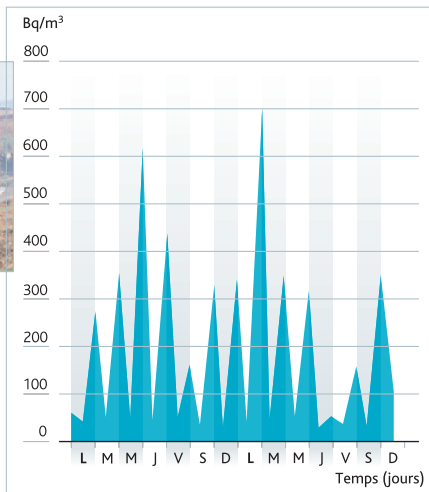

On notera les variations quotidiennes de la concentration en radon.

Sous-sols granitiques : Bretagne

Sous-sols sédimentaires : Région parisienne