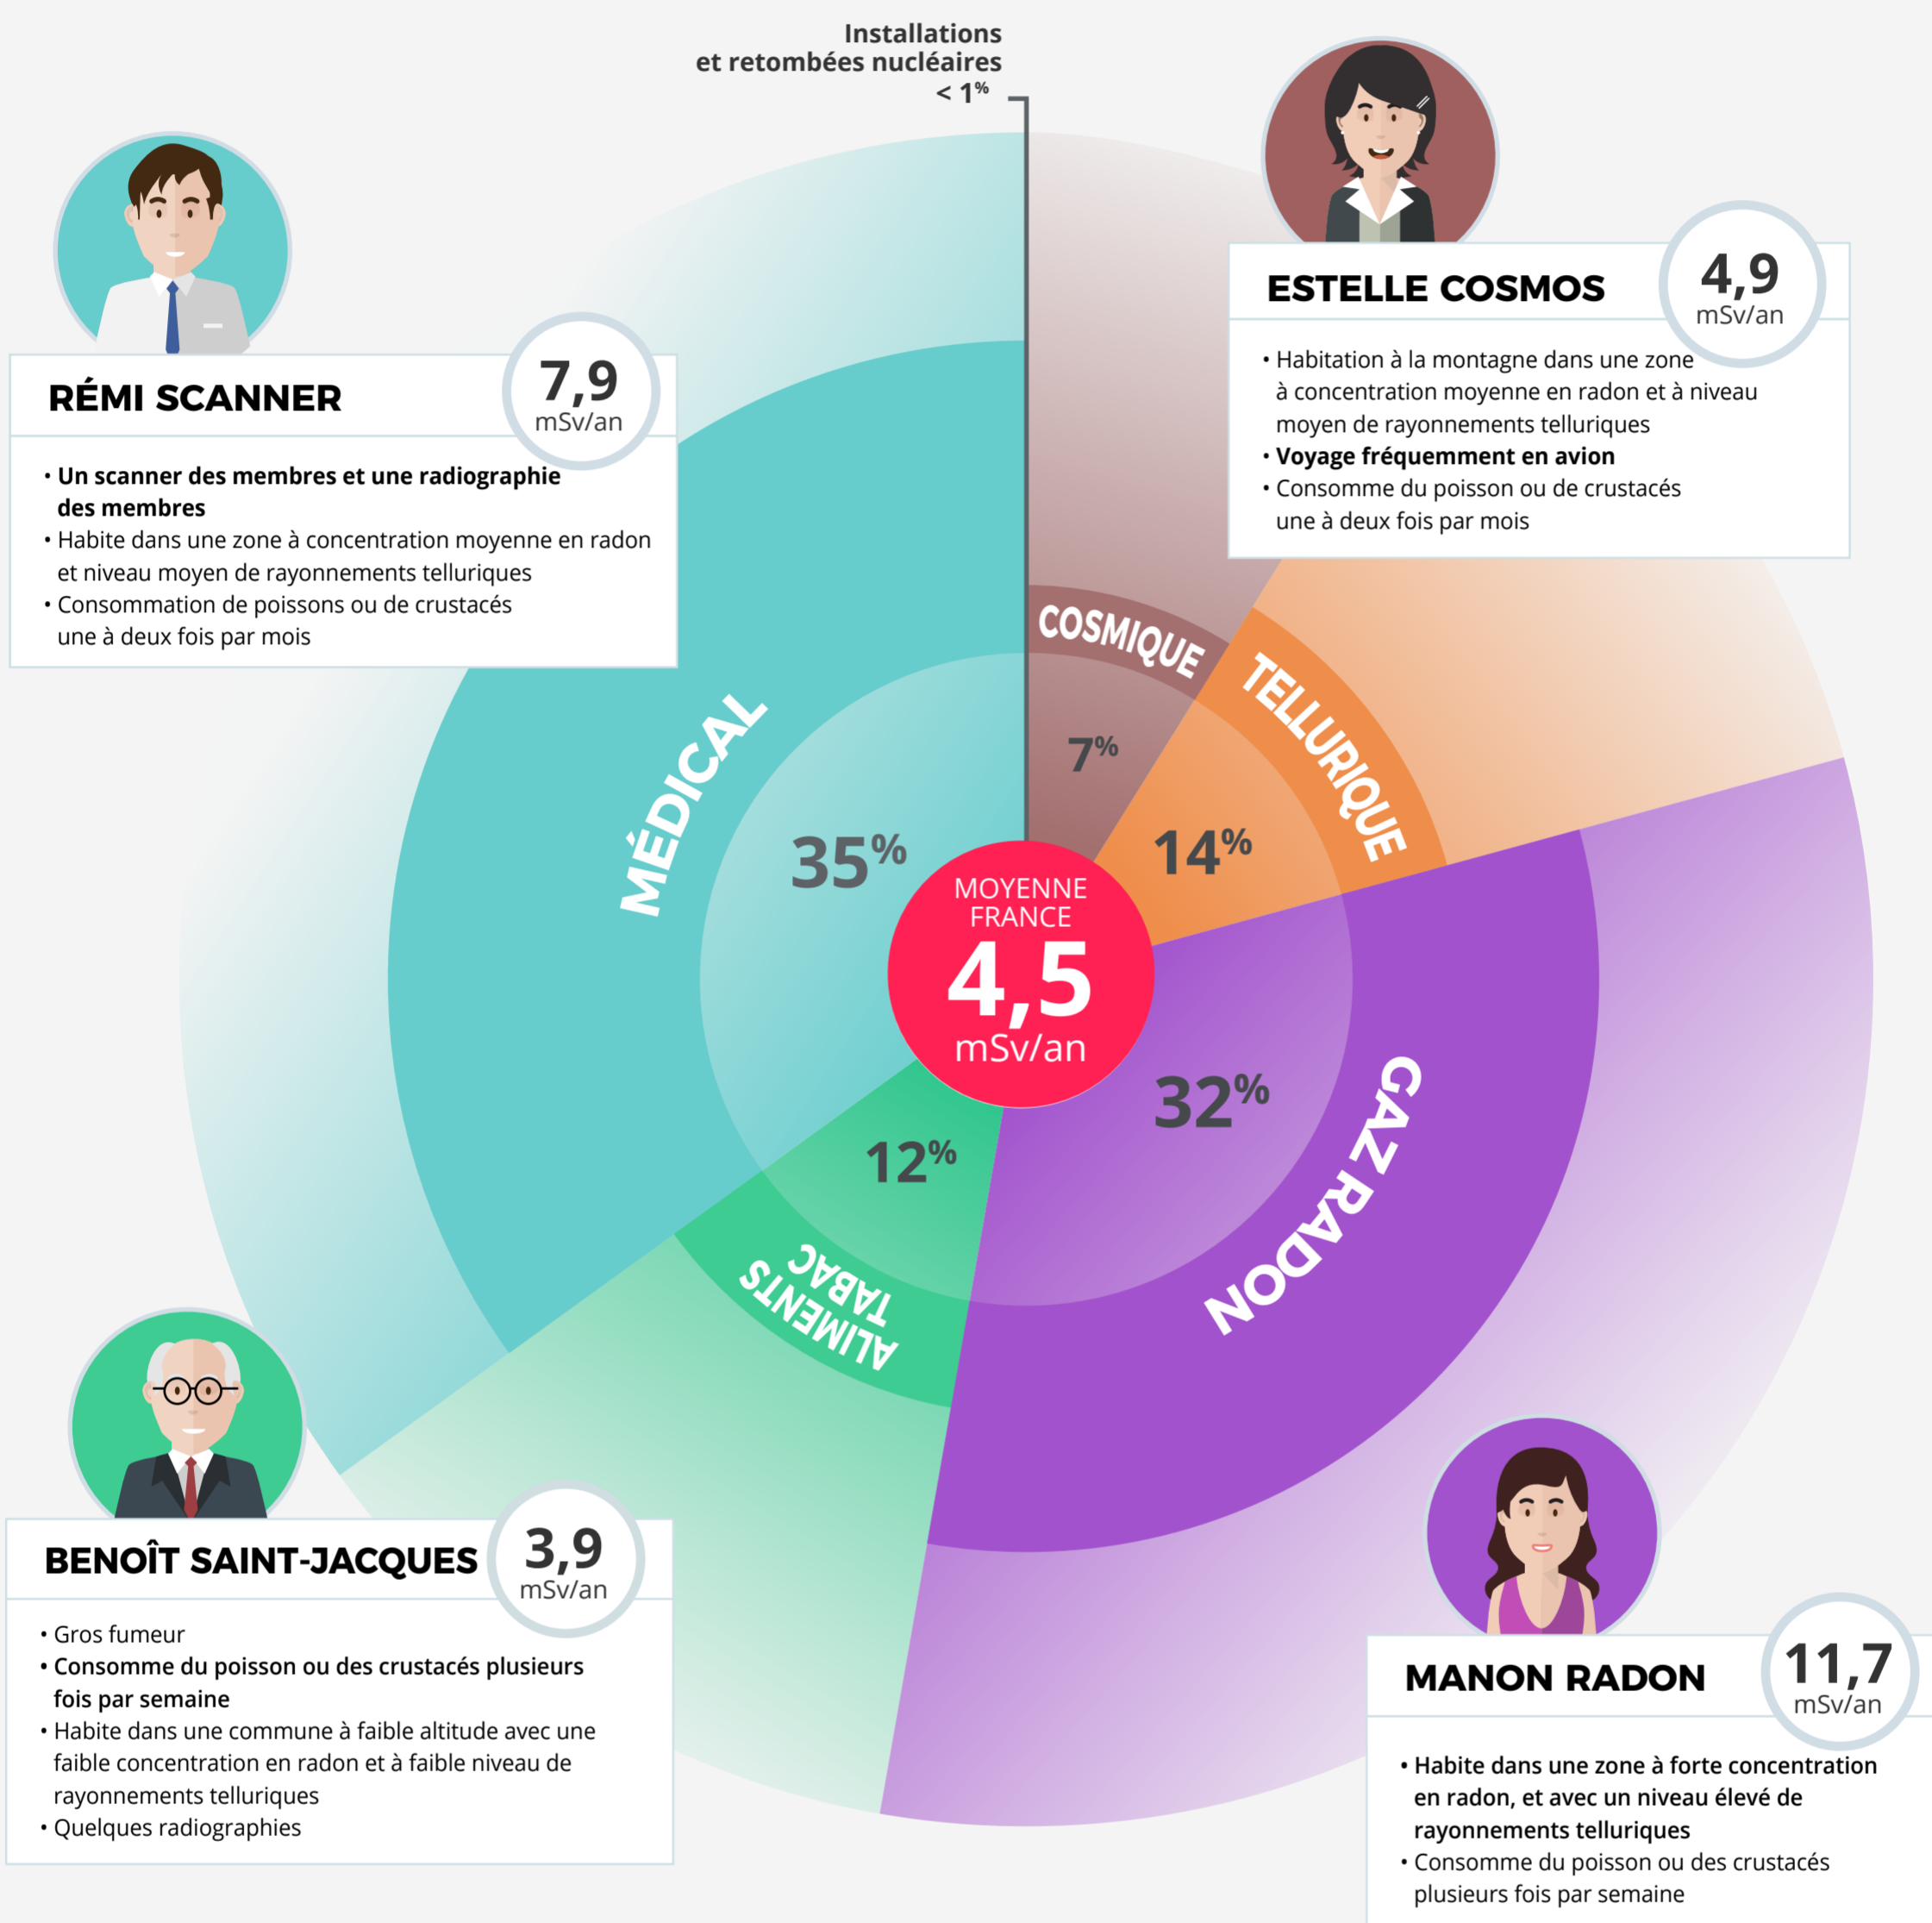

1 TOUS EXPOSÉS...

Nous sommes tous exposés en permanence et à faibles doses aux rayonnements ionisants. En France métropolitaine, l'exposition moyenne à différentes sources de radioactivité représente une dose efficace absorbée par le corps entier de 4,5 millisieverts par an (mSv/an), dont 2,9 mSv d'origine naturelle et 1,6 mSv d'origine artificielle.

MAIS TOUS DIFFÉREMMENT...

Notre exposition varie en fonction des habitudes de vie, du lieu d'habitation ou de la fréquence des examens médicaux (radiographies et scanners). Cela conduit à une dose annuelle très différente d'une personne à l'autre.

EXPOSITION MOYENNE PAR SOURCES D'EXPOSITION DOSE EN MILLISIEVERT (mSv) ABSORBÉE PAR LE CORPS ENTIER

2 PLUS OU MOINS EXPOSÉS À CHAQUE SOURCE

VALEUR MOYENNE D'EXPOSITION AVEC LA GAMME TYPIQUE DE VARIATION

1 Diagnostic médical

1,6 mSv

C'est la première source d'exposition artificielle. Elle dépend du type d'examen (radiographie ou scanner), de la zone du corps à ausculter et du nombre d'actes dans l'année. Pour une même personne, l'exposition médicale est très différente d'une année à l'autre.

Gamme de variation : de 0 à 15 mSv

2 Gaz radon

1,4 mSv

Le gaz radon émane surtout des roches granitiques et volcaniques. L'exposition varie en fonction des caractéristiques du sol, de l'habitation (matériaux, fondations, ventilation qui facilitent ou non le transfert du gaz) et des modes de vie (fréquence d'aération).

Gamme de variation : de 0,54 à 3,15 mSv

3 Rayonnements du sol

0,62 mSv

Les rayonnements telluriques dépendent de la nature du sol. Par exemple, la présence de granit, riche en éléments radioactifs, augmente la dose efficace. D'autres facteurs font varier l'exposition : temps passé à l'intérieur des bâtiments et matériaux de construction utilisés.

Gamme de variation : de 0,36 à 1,1 mSv

4 Eaux, aliments et tabac

0,55 mSv

Les aliments et les eaux de boisson contiennent naturellement des éléments radioactifs. Cette source d'exposition est plus importante pour un consommateur fréquent de poissons et de crustacés ainsi que pour les fumeurs.

Gamme de variation : de 0,4 à 3,1 mSv

5 Rayonnements cosmiques

0,32 mSv

Les rayonnements cosmiques sont provoqués par les particules en provenance du Soleil et de la Galaxie qui bombardent la Terre. Les personnes qui voyagent fréquemment en avion et les habitants de région d'altitude sont davantage concernés.

Gamme de variation : de 0,3 à 1,28 mSv

6 Installations nucléaires industrielles et militaires

0,02 mSv

Cette exposition est liée aux retombées des anciens essais d'armes nucléaires et à l'accident de Tchernobyl, notamment dans les Vosges, le Jura, les Alpes du Sud, les Pyrénées et l'est de la Corse. Les centrales et les installations nucléaires ont peu d'impact sur l'exposition de la population (0,01 mSv/an).

Gamme de variation faible