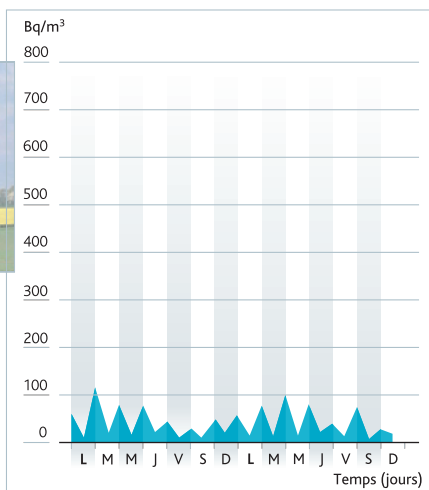

On notera les variations quotidiennes de la concentration en radon.

Sous-sols granitiques : Bretagne

Sous-sols sédimentaires : Région parisienne